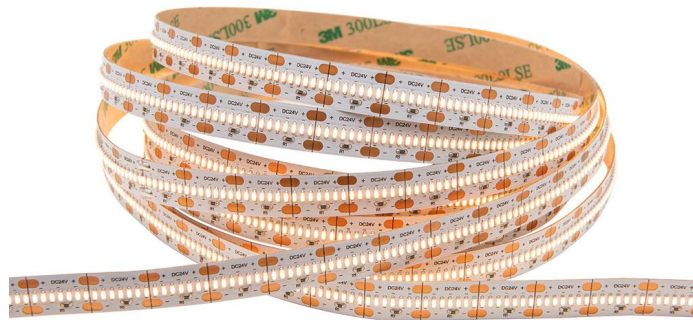

LED strip | 24V | 560LED/m 1808 | 5m | IP20 | 2700K | CRI>95

Specificaties

Uitvoering:	Band	Kleurweergave-index:	90-100
Montagewijze:	Opbouw/inbouw	Kleurtemperatuur regelbaar:	Nee
Lamptype:	LED niet uitwisselbaar	Lichtstroom regelbaar:	Traploos
Aantal lichtbronnen per meter:	560	Stralingshoek regelbaar:	Nee
Lampvermogen per meter:	20 W	Breedte:	10 mm
Lampvermogen per voet:	0 W	Hoogte/diepte:	1.4 mm
Lichtstroom per meter:	1850 lm	Lengte:	5000 mm
Spanningstype:	DC	Diameter:	0 mm
Lampspanning:	24 ~ 24 V	Kleinste buigradius:	50 mm
Stralingshoek:	120 °	Lengte van de enkele secties:	12.5 mm
Geschikt voor dimmer:	Ja	Met eindstuk:	Nee
Verwisselbare voorschakelapparatuur:	Ja	Met aansluitset:	Nee
Energie-efficiëntieklasse van de ingebouwde lamp:	A++, A+, A (LED)	Met beschermhoes:	Nee
Nom. levensduur L70/B50 bij 25 °C:	54000 h	Zelfklevend:	Ja
Lumenbehoud bij gemiddelde levensduur van 50.000 uur bij 25 °C omgeving (tq):	0 %	Soort bedrading:	Incl. doorgangsbedrading
Uitval bij gemiddelde levensduur van 50.000 uur bij 25 °C omgeving (tq):	0 %	Aantal polen:	2
Beschermingsgraad (IP):	IP20	Geleiderdoorsnede:	0.5 mm ²
Beschermingsgraad (NEMA):	1	Aansluitwijze:	Overig
Beschermingsklasse:	III	Compatible met Apple HomeKit:	Nee
Max. systeemvermogen:	100 W	Compatible met Google Assistant:	Nee
Lichtkleur:	Wit	Compatible met Amazon Alexa:	Nee
Constante lichtstroom regeling:	Nee	Met IFTTT ondersteuning:	Nee
Kleurtemperatuur:	2700 ~ 2700 K		

Verpakkingsinformatie

Gewicht	140 gr
Breedte	220 mm
Hoogte	12 mm
Lengte	210 mm
Verpakkingscode <small>(volgens EANCOM codelijst 7065)</small>	BG
Verpakkingsvorm	Zak
	Een voorgevormde, flexibele verpakking, meestal slechts aan
CBS-code	9405990090